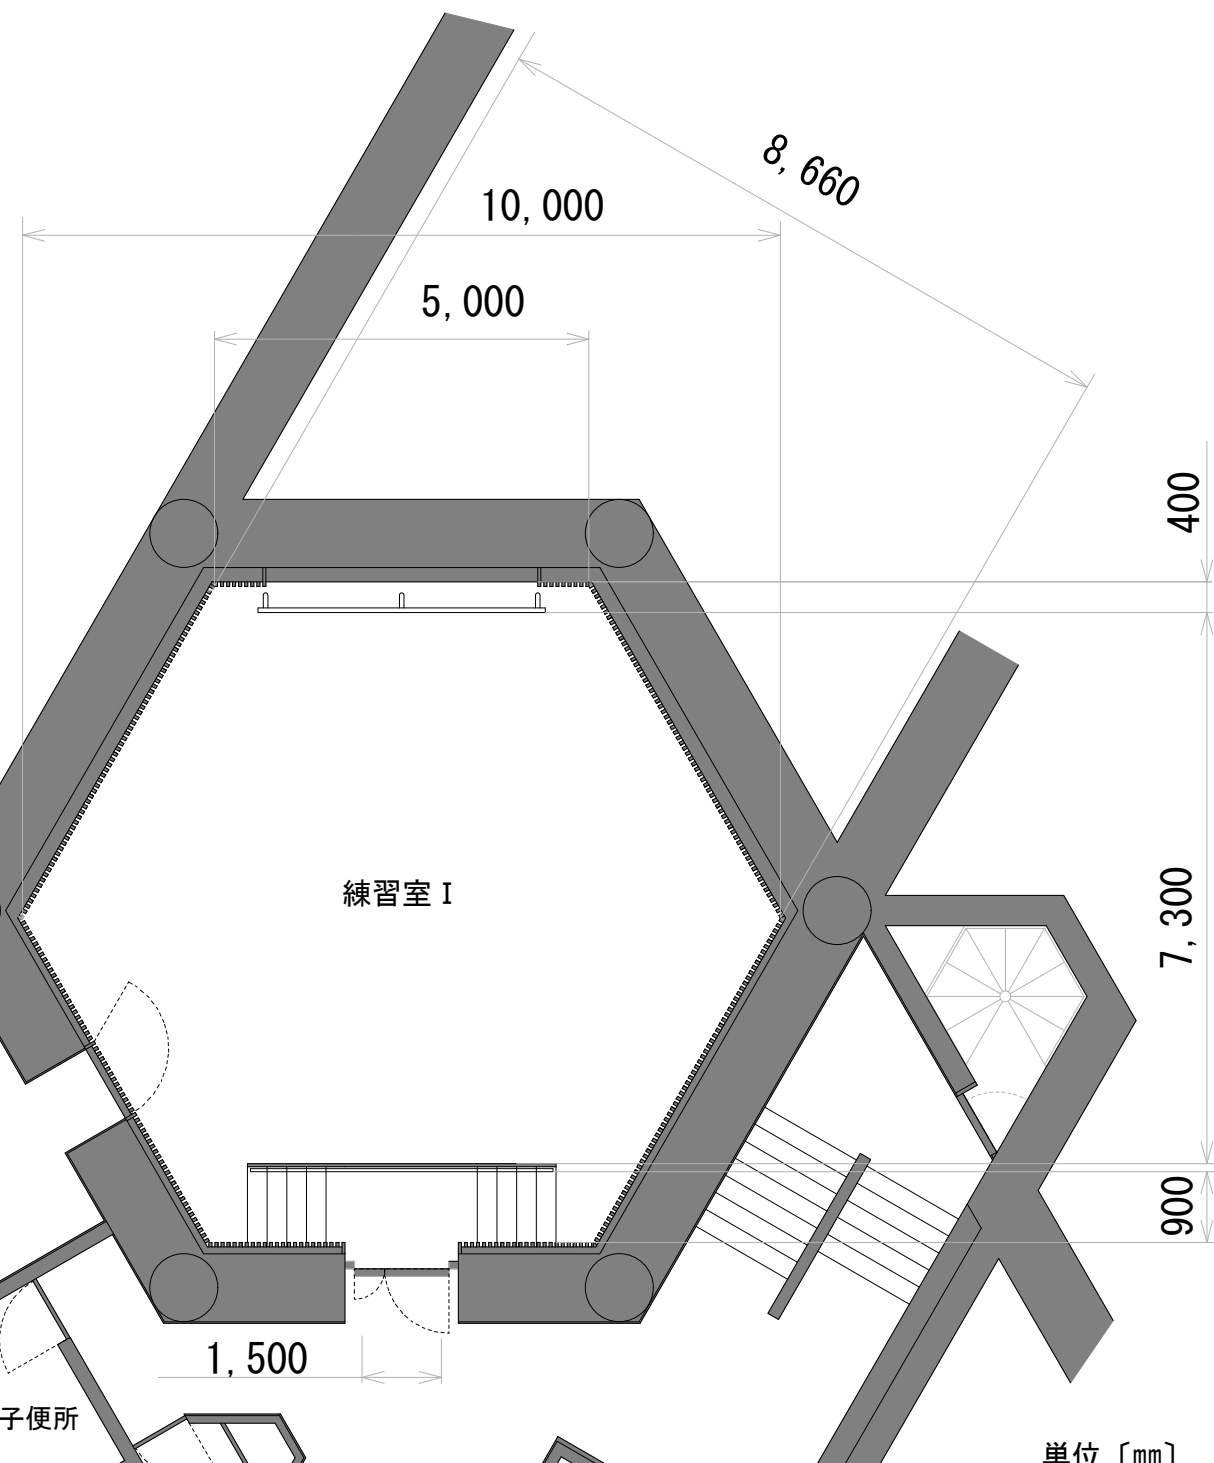

# 名古屋市芸術創造センター 練習室 I (B2F)

広さ	実効面積	天井高さ
86㎡	55㎡	3,000mm

## 設備

鏡壁	(W3,600×H1,900)
レッスンバー	(60φ L=3,800 2本 H800、H1,100)
シャワー設備	(リハーサル室・練習室 共用)

## 床

木軸下地+耐水合板 長尺塩ビシート貼
-----------------------

縮尺 1:100

ピアノ庫

更衣室

女子便所

練習室 I

単位 [mm]